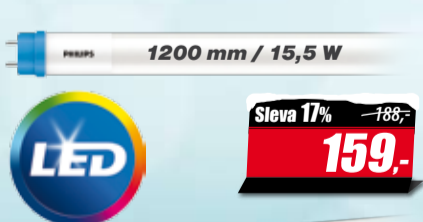

1200 mm / 15,5 W

Sleva 17%
159,-