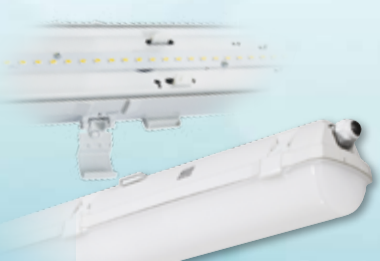

Sleva 27%
1.499,-

JEDNOURÁDÉ PLASTOVÉ PRŮMYSLVÉ LED SVÍTIDLO
TREVOS 65460 PRIMA LED
LED TUBE 1500 mm HO 24 W 840 T8 (344633)

- Odolává prachu, vlhku a tryskající vodě
- IP66
- Světelný tok LED zdroje / svítidla: 6260 lm / 5570 lm
- Příkon 38 W
- Účinnost svítidla 147 lm/W
- Váha 1.9 kg
- Rozměry: 1272 x 700 mm